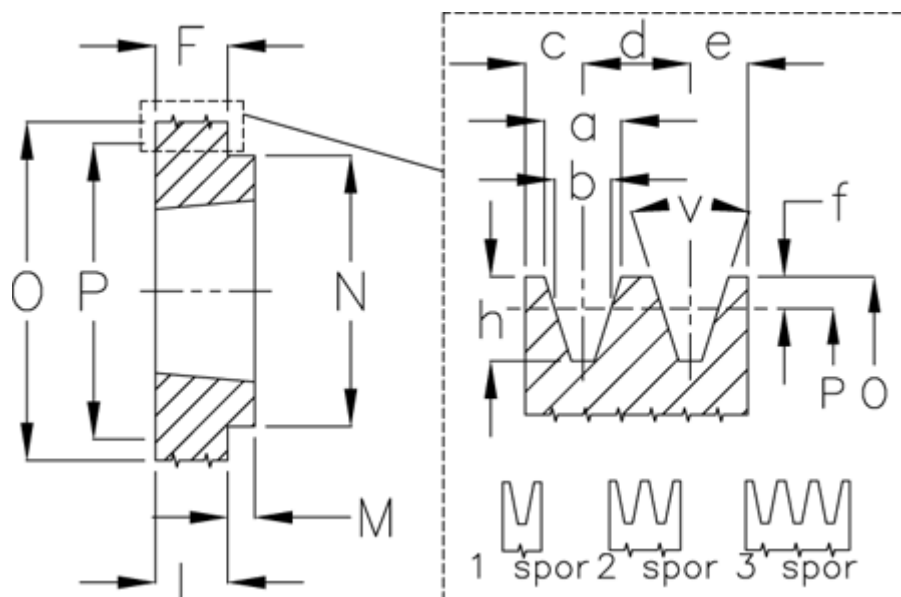

Varenummer: 604110015001  
 Beskrivelse: Kileremsskive SPA 150/1 TL1610

## Mål

a	= 12.7	F	= 20	P	= 150
Antal spor	= 1	For bøsning	= 1610	Type	= SPA
b	= 11.0	h	= 13.8	v	= 38 grader
Bøsning ø max.	= 42	J	= -		
c	= 10.0	L	= 25		
d	= 15.0	m	= 5		
e	= 10.0	N	= 92		
f	= 2.8	O	= 155.5		